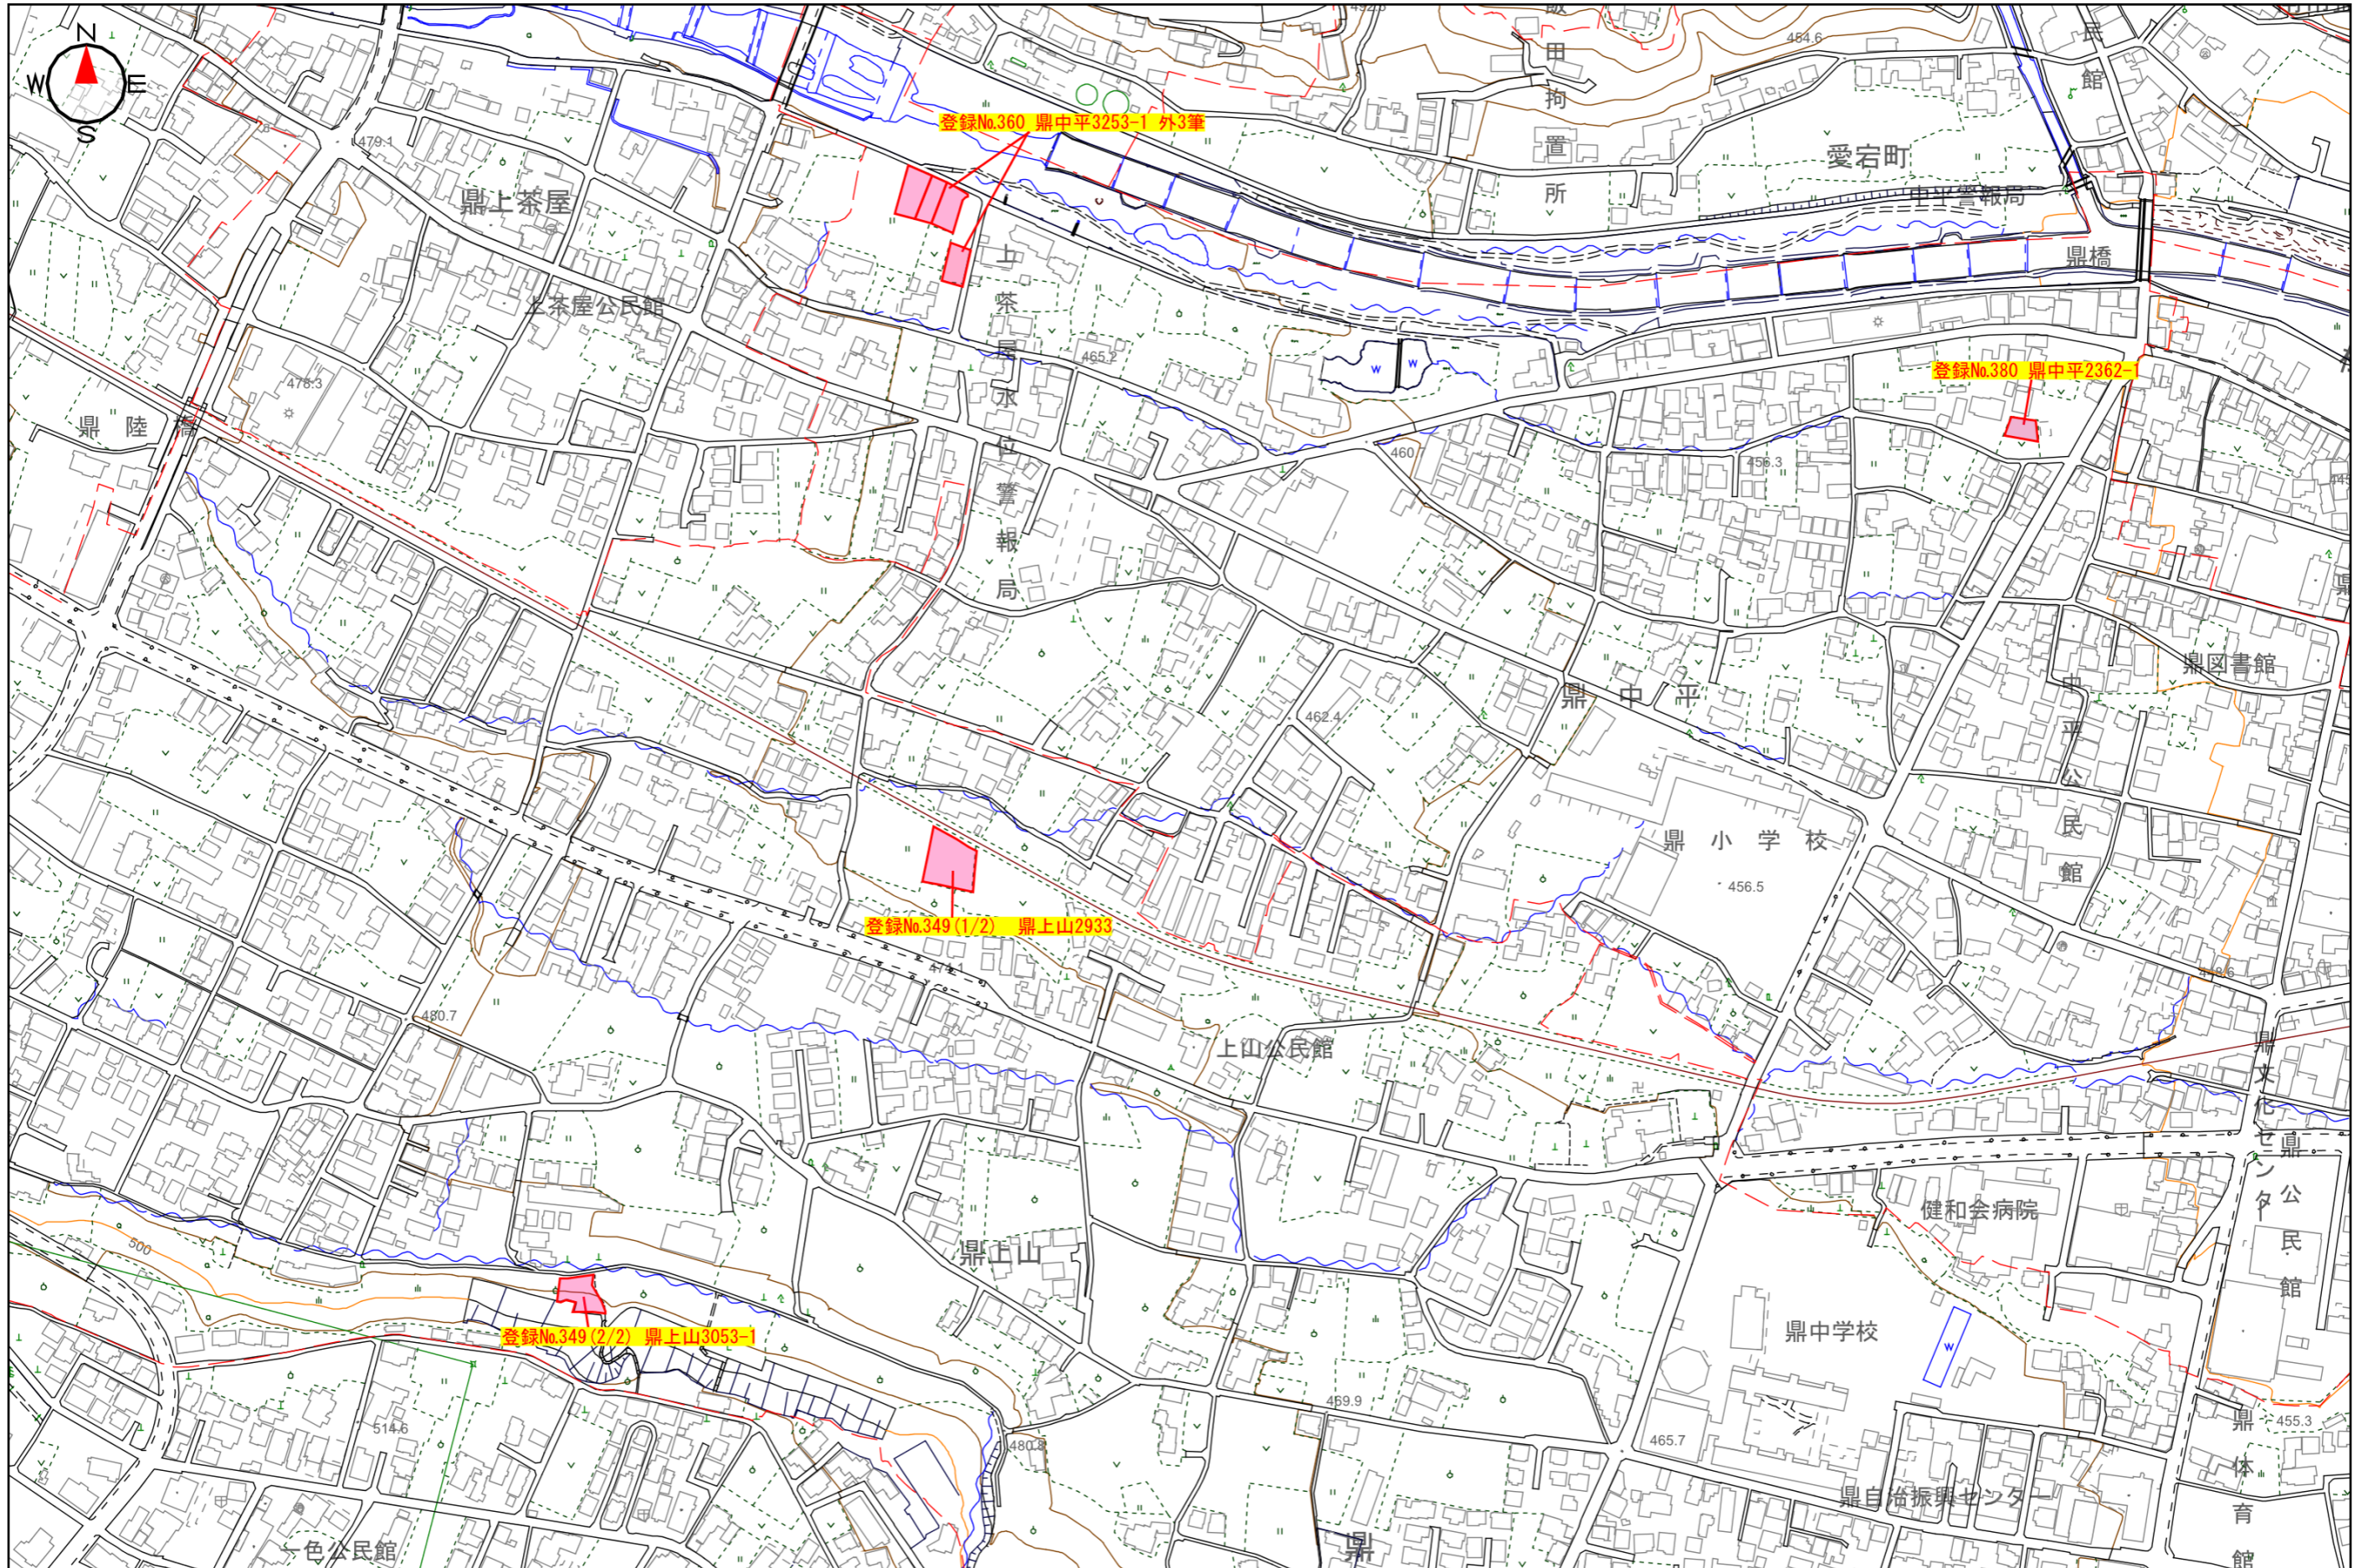

【農地バンク位置図】 県一

0 400m
1:4,000